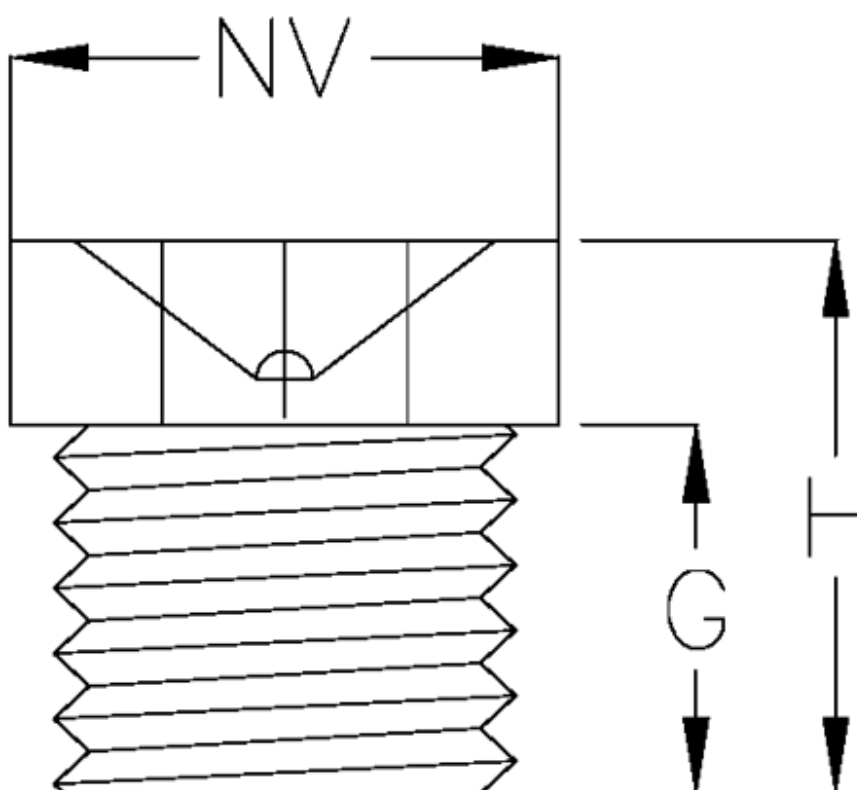

Varenummer: 530911041

Beskrivelse: KLEE Tragt-smørenippel DIN 3405, Type D1 rustfast
lige, M6x1,0

Mål

G = 5.9

Gevind = M6x1,0

H = 8.9

NV = 6.9